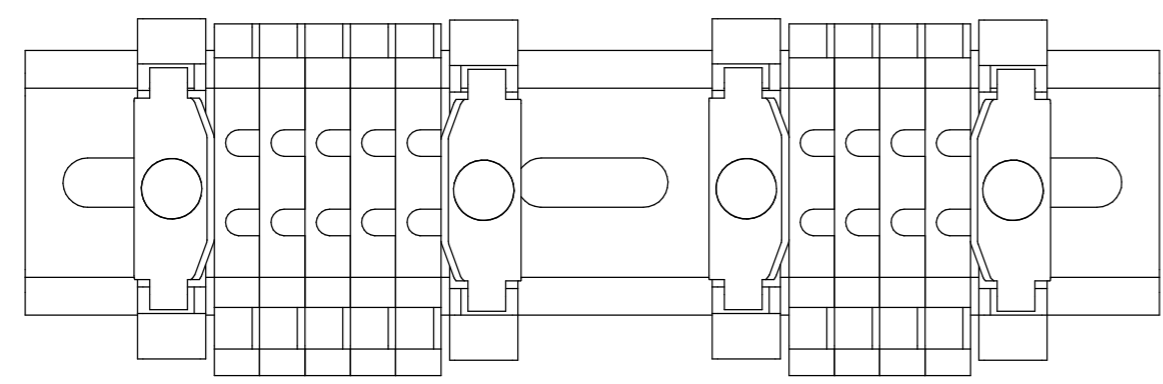

СЕТЬ
A B C N PE

ЭД
U V W PE