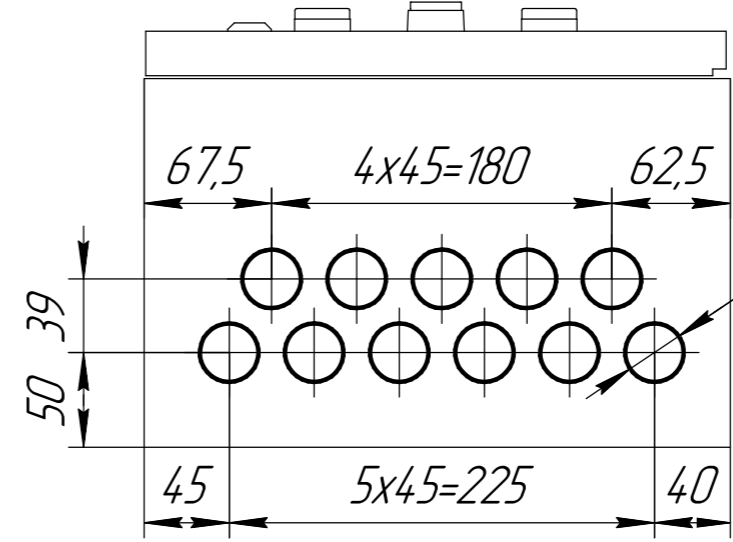

БСРН.4.214.11.001 ГЧ

Перв. примен.

Справ. №

Подп. и дата

Изм. № д.ц.д.

Взам. инв. №

Подп. и дата

Изм. № подл.

A

B(1:1)

СЕТЬ
A B C N PE

ЭД
U V W PE

A

31
11 отв.

B

Изм.	Лист	№ докум.	Подп.	Дата
Разраб.	Мельничук			
Проб.				
Т.контр.				
И.контр.				
Утв.				

БСРН.4.214.11.001 ГЧ

ЩУ-ПП-13Д-(0,18-7,5кВт)
-0,4кВ УЗ IP54
Габаритный чертеж

Лист	Масса	Масштаб
		1:4
Лист	Листов	1

ООО "ВП-Альянс"

Копировал

Формат А3