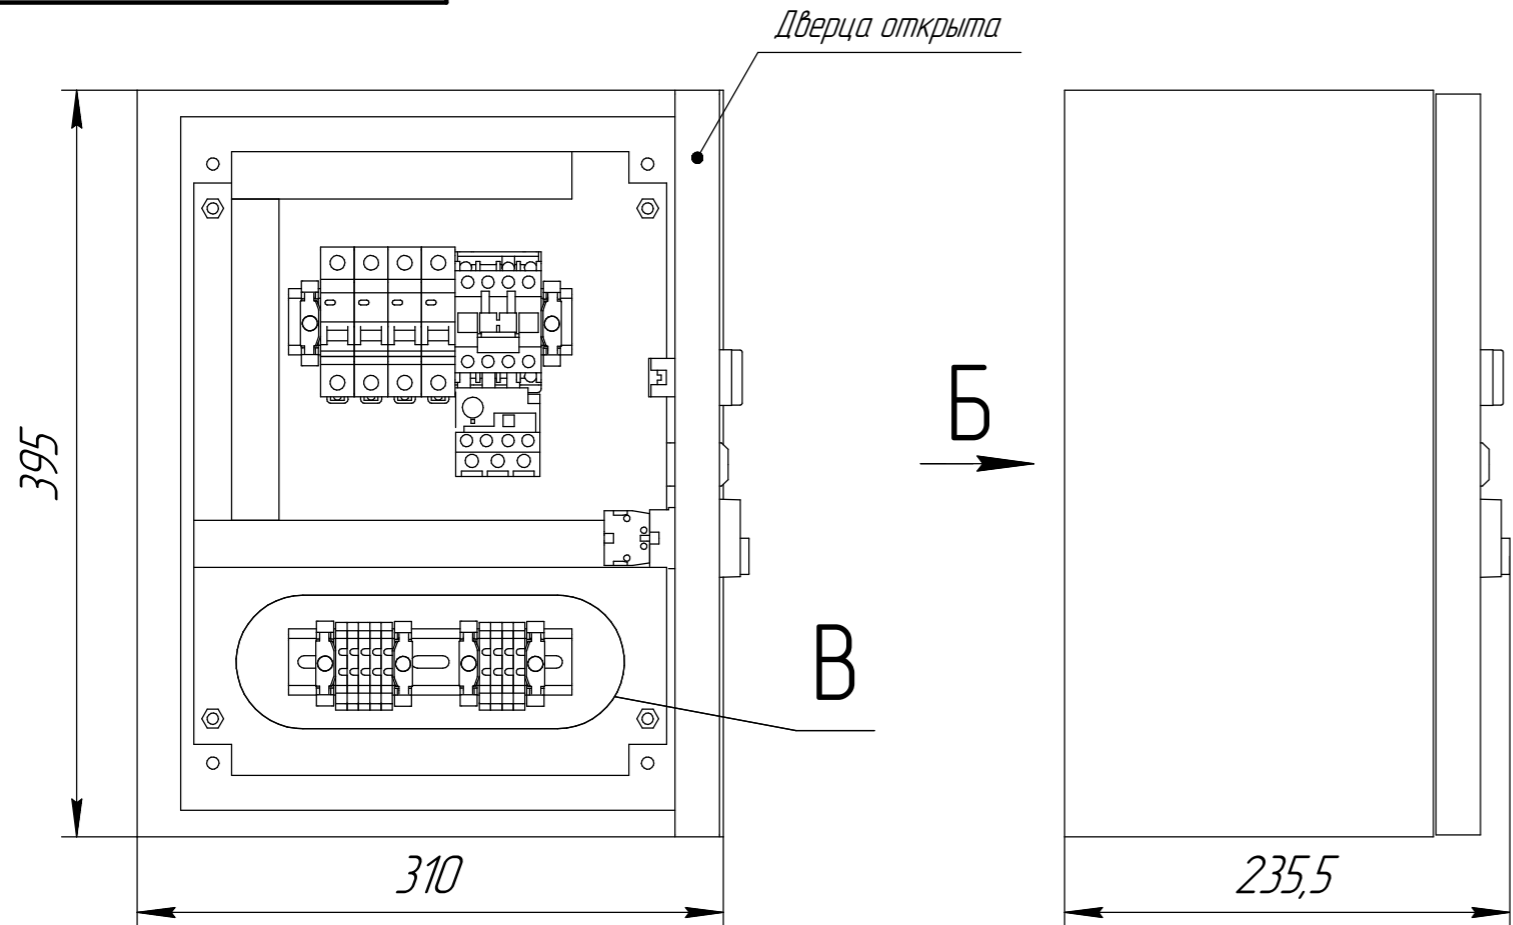

БСРН.4.214.11.001 ГЧ

Перв. примен.

Справ. №

Подп. и дата

Изм. № д.ц.д.

Взам. инв. №

Подп. и дата

Изм. № подл.

A

B(1:1)