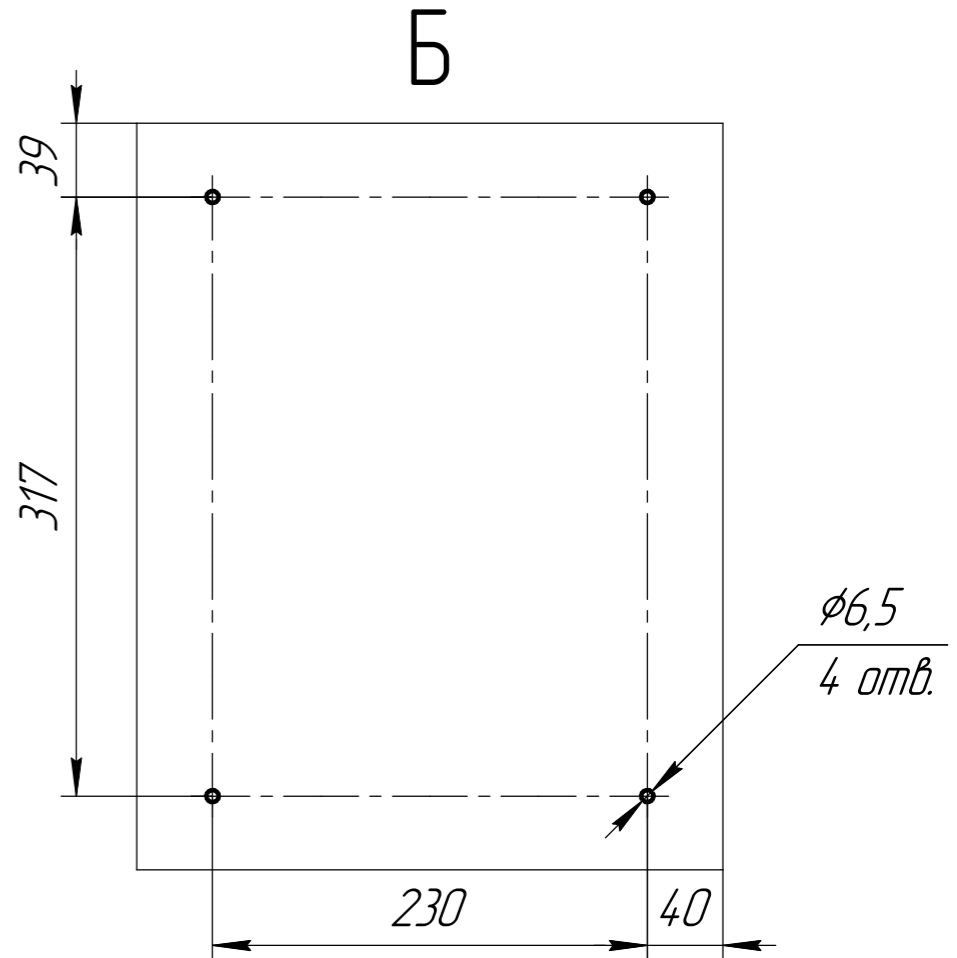

B

Изм.	Лист	№ докум.	Подп.	Дата
Разраб.	Мельничук			
Проб.				
Т.контр.				
И.контр.				
Утв.				

БСРН.4.214.11.001 ГЧ

ЩУ-ПП-13Д-(0,18-7,5кВт)
-0,4кВ УЗ IP54
Габаритный чертеж

Лист	Масса	Масштаб
		1:4
Лист	Листов	1

ООО "ВП-Альянс"

Копировал

Формат А3